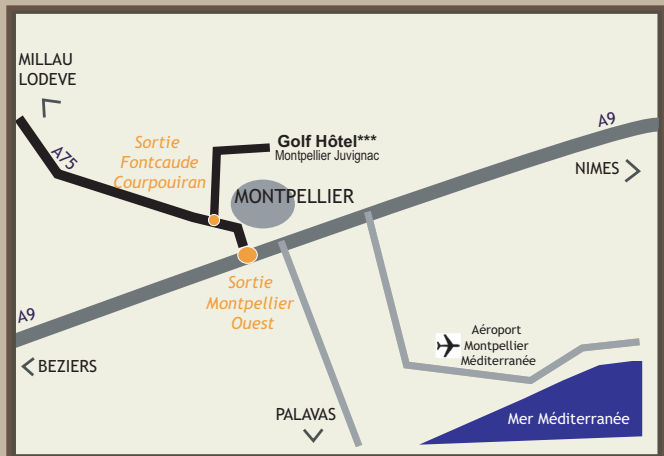

Accès au Golf Hôtel*** de Montpellier Juvignac:

En arrivant de Lyon, de l'Aéroport International de Montpellier ou de Béziers :

- Autoroute A9, sortie N° 31 Montpellier Ouest, à chaque rond-point suivre la direction Millau
- En direction de l'A750, prendre la deuxième sortie Juvignac, «Fontcaude - Courpouiran»

En arrivant de Toulouse ou aéroport de Carcassonne :

- Autoroute A9, sortie N° 32 Saint Jean de Védas, à chaque-rond point suivre la direction Millau
- En direction de l'A750, prendre la deuxième sortie Juvignac, «Fontcaude - Courpouiran»

En arrivant de Millau / Lodève, A750

- En direction de Montpellier, prendre la première sortie Juvignac

Coordonnées GPS :

38 avenue des Hameaux du Golf, 34990 Juvignac

Golf Hôtel*** Montpellier Juvignac

38 avenue des Hameaux du Golf - 34990 Juvignac